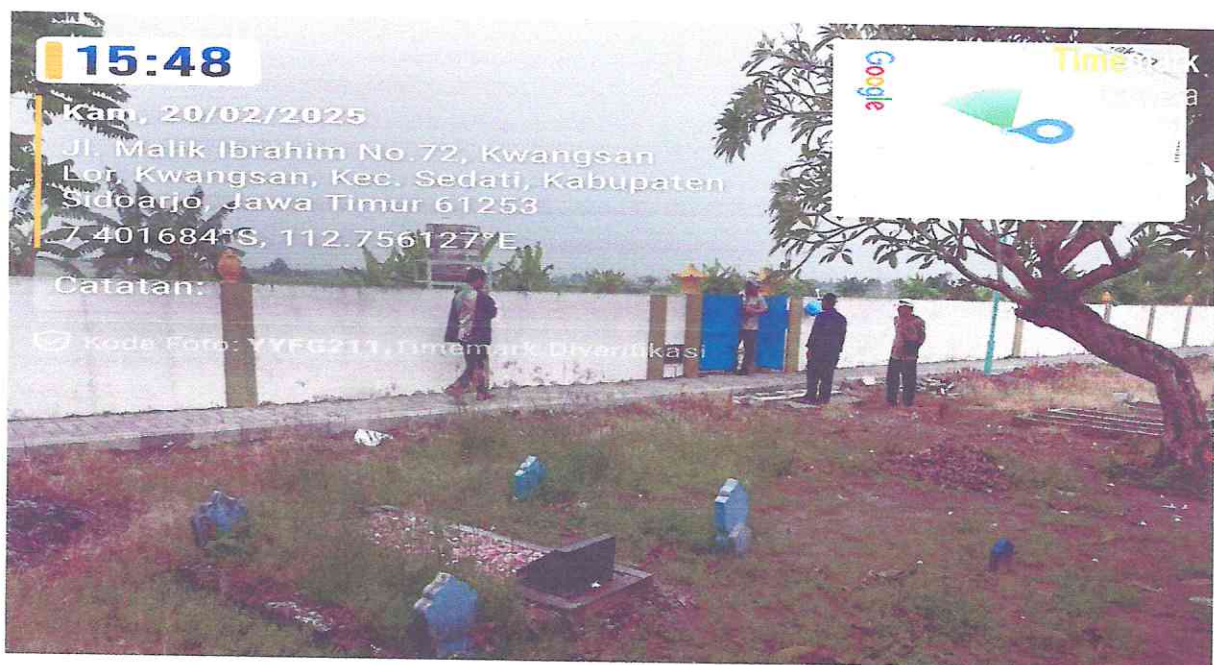

XIAOMI 14T
15/02/2025 09:58:50

23mm f/1.7 1/50s ISO250
7:23:49 S 112:45:47 E

DOKUMENTASI KEGIATAN

15:56

Kam, 20/02/2025

Jl. Mangkurejo No.12, Kwangsan Kidul,
Kwangsan, Kec. Sedati, Kabupaten
Sidoarjo, Jawa Timur 61253